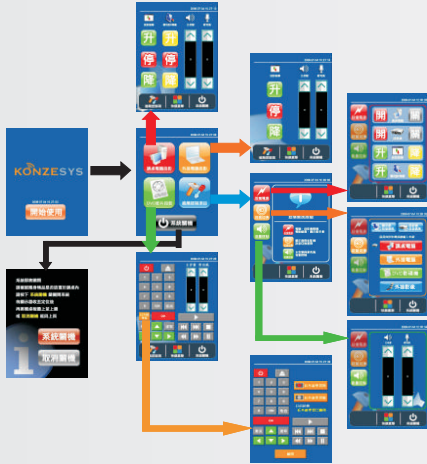

## Digital Multi-function Podium

開會及上課最佳利器，最完整的設備整合系統，方便操控使用的網路監控軟體應用，提供客戶最友善的圖控使用介面，無論使用及管理都讓您駕輕就熟！

## 方便實用

All in one之全功能機種，將中控主機與液晶觸控螢幕作一體機之設計，全彩高解析度之觸控面板設計，搭配整合多種設備控制介面，並具有影像訊號預覽功能，畫面功能可以依照客戶之需求及使用習慣重新編輯，搭配圖形及文字之功能鍵，操作更具親和力及人性化之優點。

### 引導式操作LCD觸控面板

KZ-Oin 提供了許多簡單又直覺化的操作按鍵讓您在教學中輕而易舉的掌控教室環境與設備；並且可以儲存及傳送這些檔案，讓您在教學過程中得心應手。

### KZ-1680 數位多功能講桌規格

講桌櫃體	機體材質	採用1.2mm鋼板，附安全鎖	
	操作平臺	具有220mm平臺，便於操作使用	
	螢幕固定座	適用17吋手寫輸入液晶螢幕或一般銀幕15-19吋液晶螢幕 電動無段式調整仰角功能，可任意調整觀看角度0~70度	
	講桌扶手	具有實木弧形扶手，符合人體工學使用	
	鍵盤滑鼠架	隱藏式，滑軌抽拉，可容納標準鍵盤及滑鼠	
	光碟機座	可置放電腦用DVD、VCD等光碟機	
	輔助台板	左側抽拉式500×540mm大型輔助台板；承重30公斤，右側500×240mm	
內建基本功能	活動定位	機底3吋活動輪4組，其中2組具煞車功能，另附高低定位腳柱二組	
	擴充性	可擴充指紋辨視管理系統、網路防盜及網路管理系統	
	麥克風	電容式鵝頸麥克風壹支，有線麥克風壹支(附5米麥克風線)	
	照明	採用鵝頸式白光LED省電照明	
	功率擴大機	採用60W輸出功率混音擴大機	
	擴音喇叭	提供30W高傳真喇叭2支	
	DVD放影機	具有DVD光碟機置放空間(DVD光碟機為選購品)	
安全防護	麥克風主機	具有無線麥克風主機置放空間(無線麥克風為選購品)	
	密碼	使用者需事先輸入正確密碼，方可啟動講桌功能	
	省電	講桌具省電裝置，50分鐘未使用自動關閉電源	
	防盜	可擴充投影機保護功能，當投影機被移動或搬走，會發出警示聲	
操控面板	網管警報	可擴充網路警報及管理系統	
	指紋辨視	可擴充指紋辨視管理系統，使用者可以指紋啟動本機電腦	
	面板材質	5.7英寸,解析度640×480,全彩液晶觸控式螢幕	
	電源控制	控制投影機電源開關、照明燈、LCD螢幕升降機及電動銀幕之升、降、停等控制	
	影音選擇	影音來源預覽、播放輸出獨立選擇(內建3X2 VGA矩陣切換、3X2 AV矩陣切換)	
	音量調整	總音量及麥克風音量獨立調整，混音輸出	
	DVD播放	DVD控制(紅外線學習退出、前進、後退、停止、播放...等各項功能共32組可程式定義)	
上方輸出和輸入面板及講桌內連接埠	連動功能	可連動電動銀幕及投影機之啟動與關閉	
	選擇輸出	預覽與播放可選擇不同的訊號來源	
	同步輸出	訊號可同步輸出至講桌液晶螢幕及單槍投影機	
	輸	通用序列埠(USB)3組	- 提供老師直接USB讀取檔案
		影像聲音(RCA接頭X3)1組	- 提供外接錄放影機或攝影機使用
		有線麥克風(φ6.3mm Phone jack)1組	- 可插入有線麥克風
	入	電腦影像(VGA D-sub 15Pin)1組	- 可供提示機或筆記型電腦使用
		聲音輸入(φ3.5mm Phone jack)1組	- 提供筆記型電腦聲霸卡音量輸入
	/	DC 5V輸出1組	- 可供外接式硬碟使用
		紅外線學習窗口	
輸	網路(RJ45)	- 提供筆記型電腦使用	
	110V交流電源插座	- 將外部電源輸入之位置，附五米電源線	
	110V交流電源插座	- 提供提示機或筆記型電腦使用	
	網路接口(RJ45)	- 提供筆記型電腦使用	
	網路交換器(RJ45)	- 內建五埠型網路交換器功能	
出	110V交流電源插座	- 將外部電源輸入之位置，附五米電源線	
	電腦影像(VGA)	- 提供VGA信號給投影機	
	聲音	- 提供訊號給外接的喇叭	
	電腦影像(VGA)	- 提供信號給投影機	
	聲音	- 提供訊號給外接的喇叭	